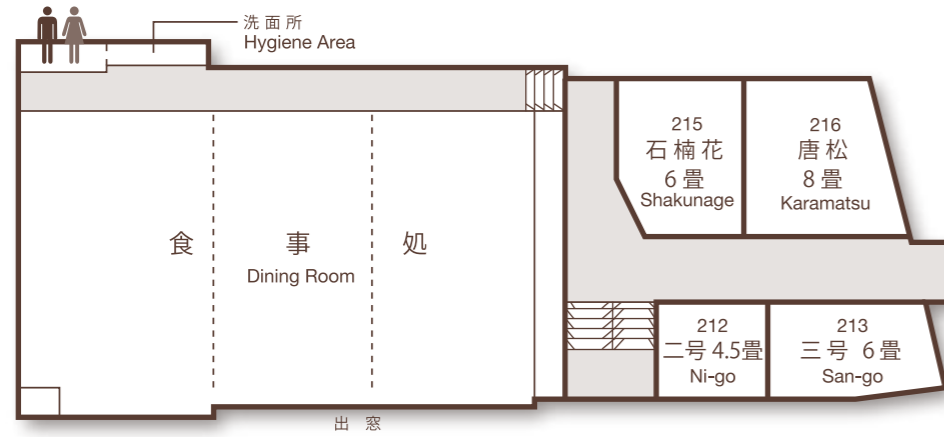

本館一階

別館一階

本館二階

別館二階

本館三階

別館三階

室名	畳数	人数	室名	畳数	人数
山彦 301	8		あざみ 102	6	
秀峰 302	8		桜 103	8	
こぶし 303	6				
駒草 305	6		朝霧 311	12.5	
芙蓉 305	8		銀嶺 312	13	
深山 307	8		山路 313	6	
姫百合 308	5		せせらぎ 315	6	
白樺 207	8		雲海 316	13	
かえで 206	6		みちのく 317	6	
紅葉 205	6		にれ 318	6	
つた 203	6		唐松 216	8	
りんどう 202	8		石楠花 215	6	
一号 201	10				