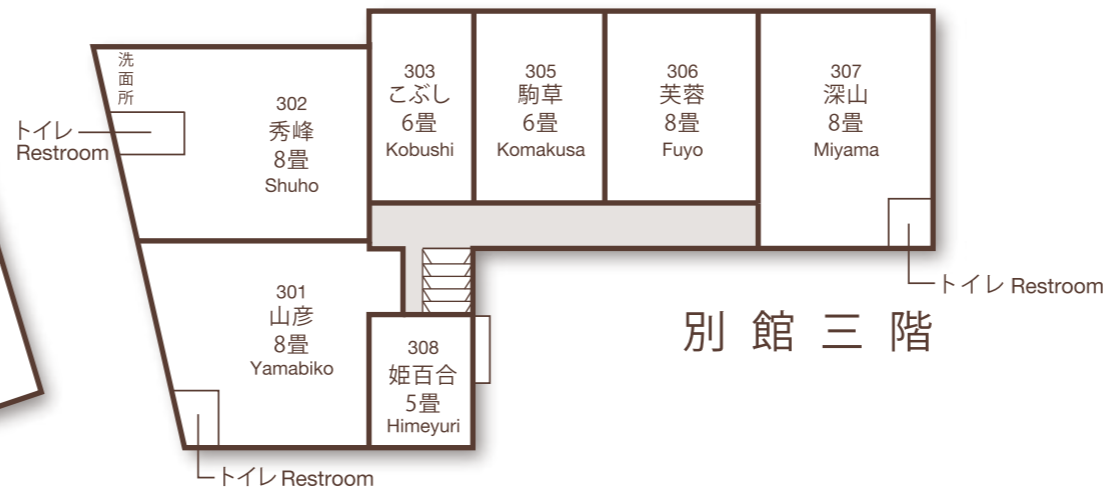

本館一階

別館一階

本館二階

別館二階

本館三階

別館三階

室名	畳数	人数	室名	畳数	人数
山彦 301	8		あざみ 102	6	
秀峰 302	8		桜 103	8	
こぶし 303	6				
駒草 305	6		朝霧 311	12.5	
芙蓉 305	8		銀嶺 312	13	
深山 307	8		山路 313	6	
姫百合 308	5		せせらぎ 315	6	
白樺 207	8		雲海 316	13	
かえで 206	6		みちのく 317	6	
紅葉 205	6		にれ 318	6	
つた 203	6		唐松 216	8	
りんどう 202	8		石楠花 215	6	
一号 201	10				