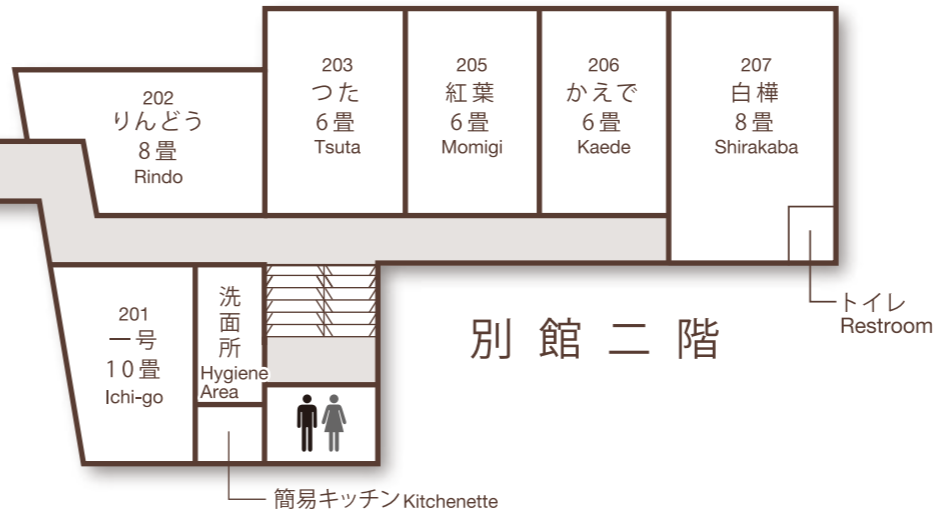

本館一階

別館一階

本館二階

別館二階

本館三階

別館三階

室名	畳数	人数	室名	畳数	人数
山彦 301	8		あざみ 102	6	
秀峰 302	8		桜 103	8	
こぶし 303	6				
駒草 305	6		朝霧 311	12.5	
芙蓉 305	8		銀嶺 312	13	
深山 307	8		山路 313	6	
姫百合 308	5		せせらぎ 315	6	
白樺 207	8		雲海 316	13	
かえで 206	6		みちのく 317	6	
紅葉 205	6		にれ 318	6	
つた 203	6		唐松 216	8	
りんどう 202	8		石楠花 215	6	
一号 201	10				