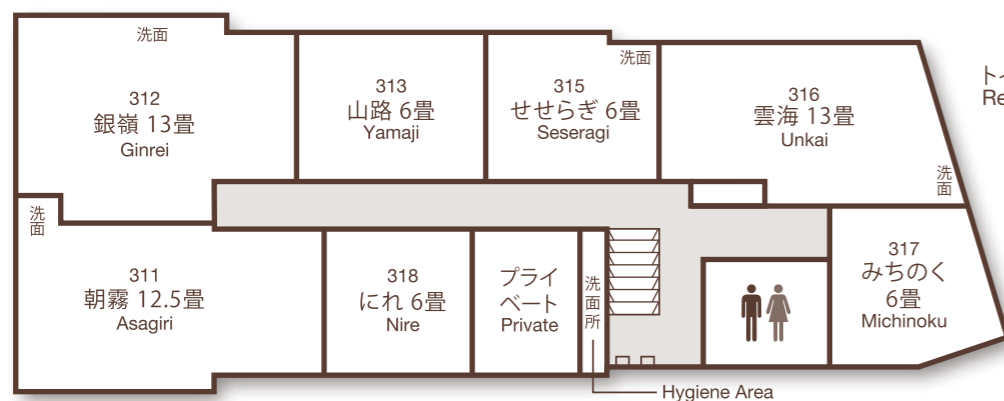

本館一階

別館一階

本館二階

別館二階

本館三階

別館三階

室名	畳数	人数	室名	畳数	人数
山彦 301	8		あざみ 102	6	
秀峰 302	8		桜 103	8	
こぶし 303	6				
駒草 305	6		朝霧 311	12.5	
芙蓉 305	8		銀嶺 312	13	
深山 307	8		山路 313	6	
姫百合 308	5		せせらぎ 315	6	
白樺 207	8		雲海 316	13	
かえで 206	6		みちのく 317	6	
紅葉 205	6		にれ 318	6	
つた 203	6		唐松 216	8	
りんどう 202	8		石楠花 215	6	
一号 201	10				