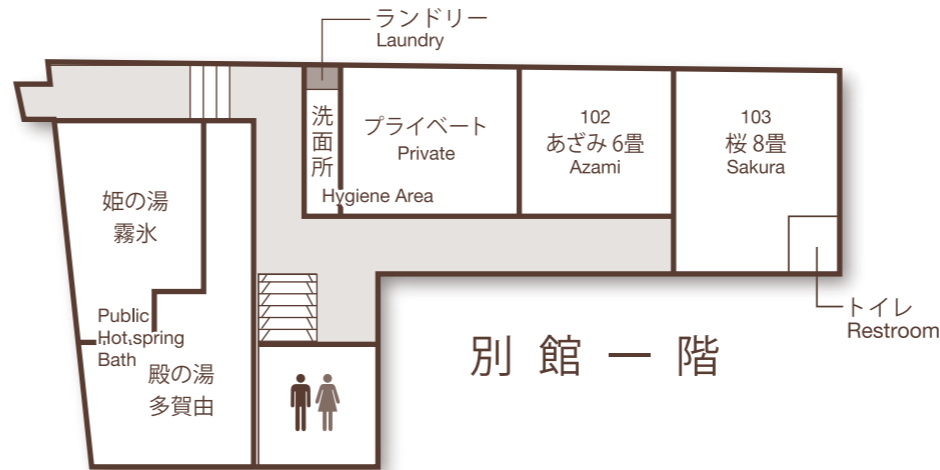

本館一階

別館一階

本館二階

別館二階

本館三階

別館三階

室名	畳数	人数	室名	畳数	人数
山彦 301	8		あざみ 102	6	
秀峰 302	8		桜 103	8	
こぶし 303	6				
駒草 305	6		朝霧 311	12.5	
芙蓉 305	8		銀嶺 312	13	
深山 307	8		山路 313	6	
姫百合 308	5		せせらぎ 315	6	
白樺 207	8		雲海 316	13	
かえで 206	6		みちのく 317	6	
紅葉 205	6		にれ 318	6	
つた 203	6		唐松 216	8	
りんどう 202	8		石楠花 215	6	
一号 201	10				